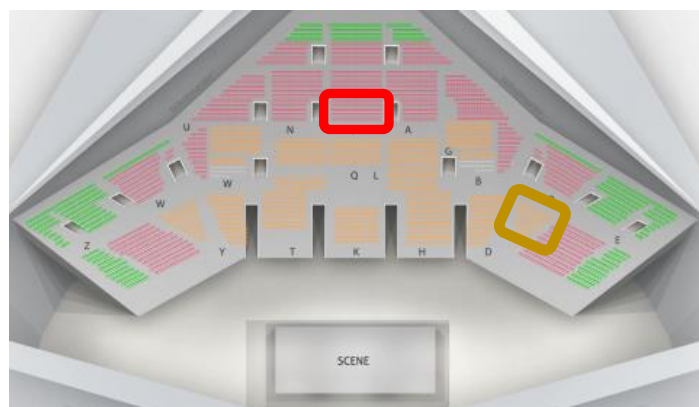

JULIEN DORÉ

En CARRE OR : 120 €
(assis numéroté, en gradin)

En CAT 1 : 110 €
(assis numéroté, en gradin)

Samedi 11 octobre
2025
ZENITH DE NANCY

Après le phénoménal "aimée tour" et son extraordinaire show ayant conquis plus de 600 000 spectateurs à travers une cinquantaine de concerts complets en Zéniths et Arenas, Julien Doré annonce son grand retour sur scène avec un tout nouveau spectacle !